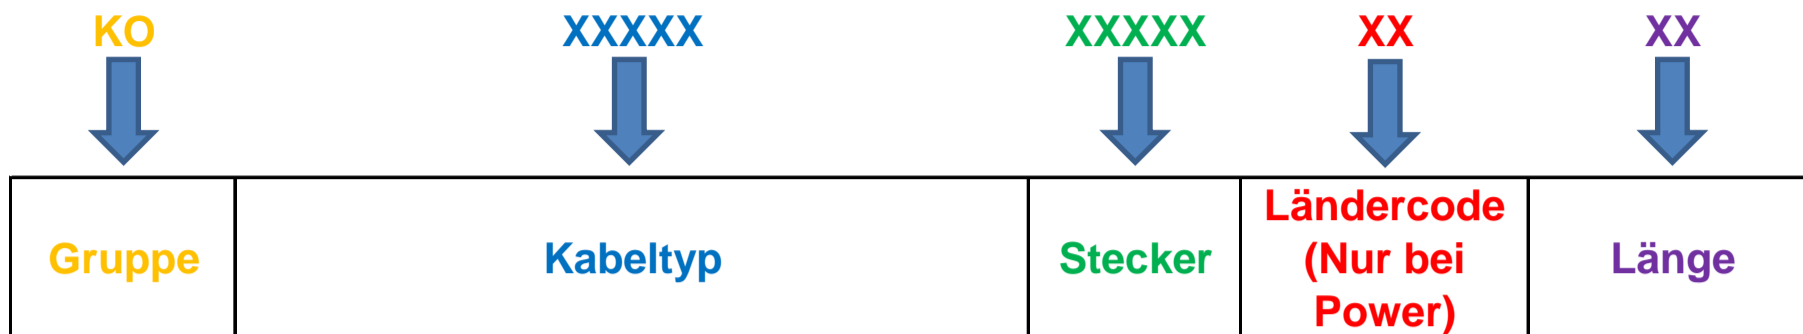

Gotham Kabelkonfektion Code Proffix

Aufbau:

Beispiel:

KO	10405	GCXLR	Kein Code	01
→	KO	10405	GCXLR	01
	=		10405 - Gotham XLR GCXLR 3F/3M 1 Meter Black	
KO	85015	HIGCP	EU	01
→	KO	85015	HIGCP	EU
	=		85015- Gotham Hi-End Power HIGCP Schuko EU	
KO	85025	GCP	CH	02
→	KO	85025	GCP	CH
	=		85025- Gotham GC Power Swiss C12 to C13 / 10Amp 2 Meter Darkblue	

Stecker Code	Bezeichnung
AMRCA	Amphenol RCA
AXA	Switchcraft AxF/M Nickel mit Goldkontakt
AXB	Switchcraft AxF/M Schwarz Silberkontakt
AXBA	Switchcraft AxF/M Schwarz Goldkontakt
AXN	Switchcraft AxF/M Nickel mit Silberkontakt
BNC	BNC Stecker
DRCA	Deltron RCA
GCBA	Gotham Banana
GCP	Gotham Power Standard
GCRCA	Gotham RCA / Phono / Chinch
GCSP	Gotham Spade
GCXLR	Gotham 3-pin XLR
HIGCP	Gotham Power Hi-End
NTXLR	Neutrik XLR
QGP	Switchcraft QGP 3-Pol XLR
T2J	TM2PBJ, mono 1/4" Jack black 2pol
T2JA	TM2PBJ-AU, mono 1/4" Jack black 2pol gold
T2PJ	TM2PJ mono 1/4" Jack 2pol
T2PJA	TM2PJ-AU mono 1/4" Jack black 2pol gold
T2R	TM2R, mono 1/4" Jack 2pol Winkel
T2RBA	TM2RB-AU, mono 1/4" Jack black 2pol gold Winkel
T3J	TS3PBJ, stereo 1/4" Jack black 3pol
T3JA	TS3PBJ-AU stereo 1/4" Jack 3pol gold
T3PJ	TS3PJ, stereo 1/4" Jack 3pol
T3PJA	TS3PJ-AU, stereo 1/4" Jack 3pol gold
T3RA	TS3R-AU, stereo 1/4" Jack 3pol Gold Winkel
T3RB	TS3RB, stereo 1/4" Jack 3pol black Winkel

Länder-Code	Bezeichnung
DE	Gotham GCP DE
CH	Gotham GCP CH
US	Gotham GCP USA
UK	Gotham GCP UK

Länge-Code:	Bezeichnung
01	1 Meter
02	2 Meter
05	5 Meter
10	10 Meter
20	20 Meter